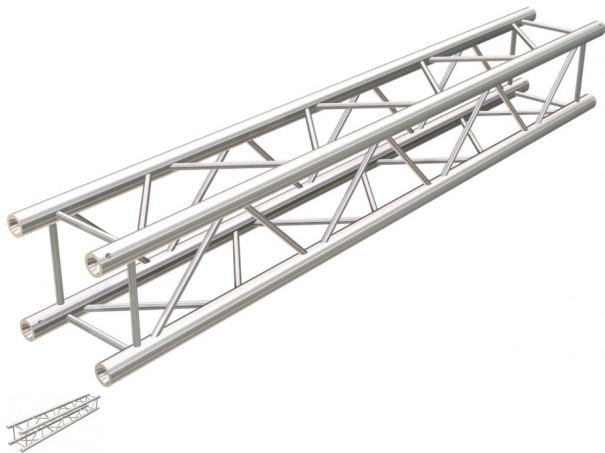

## Global Truss F34300

Länge: 300 cm Rohrdurchmesser: 50 mm Wandstärke: 2 mm

Bewertung: Noch nicht bewertet

**Preis**

[Stellen Sie eine Frage zu diesem Produkt](#)

Hersteller [GLOBAL TRUSS](#)