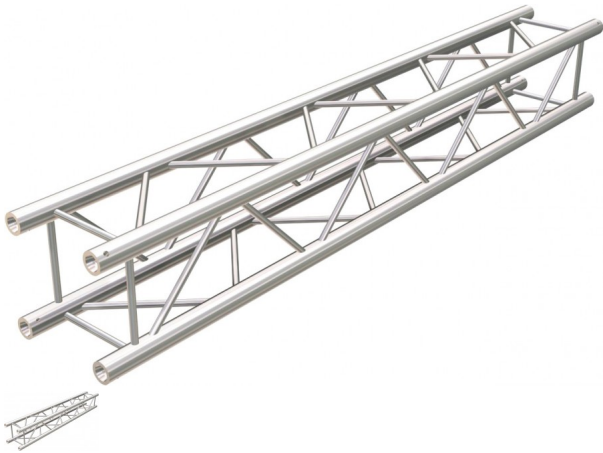

Global Truss F34200

Länge: 200 cm Rohrdurchmesser: 50 mm Wandstärke: 2 mm

Bewertung: Noch nicht bewertet

Preis

[Stellen Sie eine Frage zu diesem Produkt](#)

Hersteller [GLOBAL TRUSS](#)