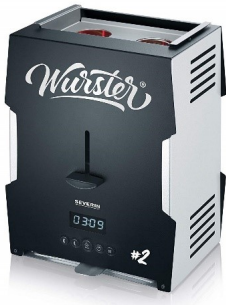

Wurster (Wurst Toaster)

Gewicht Maschine: 6 kg Maße Maschine: 27,5 x 20 x 35,7cm Anschlussleistung: 2000W

Bewertung: Noch nicht bewertet

Preis

[Stellen Sie eine Frage zu diesem Produkt](#)